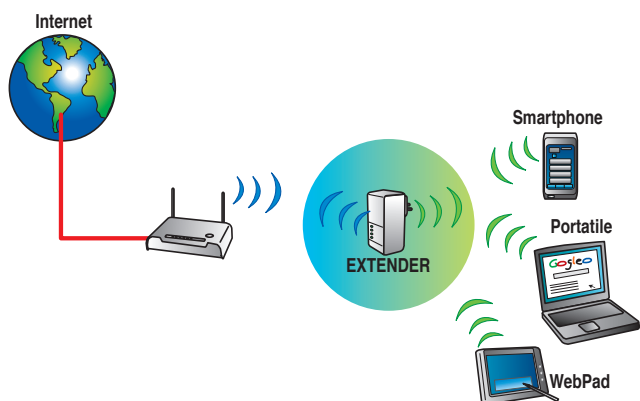

Instant Touch Setup

Punto di forza di WEX300-A01 sono la **semplicità di installazione e configurazione**. Se il Router o Access Point originale supportano la tecnologia **WPS** sarà sufficiente la pressione di un tasto per inserire il Repeater in rete ed iniziare ad utilizzarlo immediatamente!

Se invece la rete wireless non offre la possibilità di utilizzare il WPS un menu guidato **Quick Setup**, **interamente in italiano** permette di effettuare la configurazione in 3 semplicissimi passaggi: **Login, Ricerca della rete wireless, Connessione!**

Tre funzioni in un unico dispositivo

Per la massima flessibilità di utilizzo WEX300-A01 può anche funzionare come semplice classico **Access Point** o **Bridge/Client**, per dotare della connettività Wireless dei dispositivi dotati di porta Ethernet.

Modalità ACCESS POINT

Nella modalità Access Point può essere collegato alla rete LAN cablata oppure al modem ADSL per aggiungere la funzionalità Wireless alla vostra rete domestica o dell'ufficio.