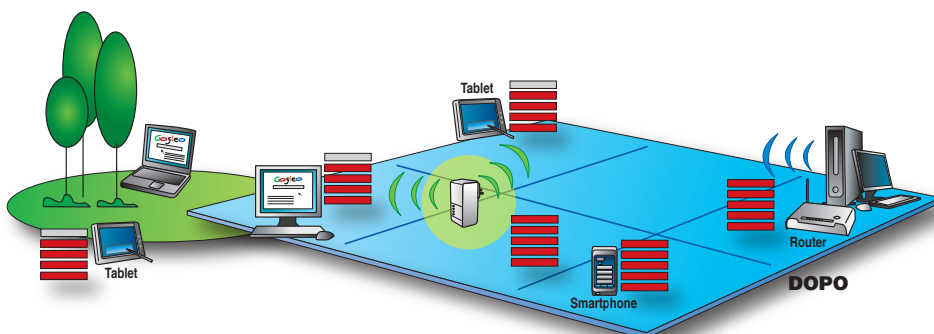

Wireless Range Extender

WEX300-A01 - Codice **8E4505**

Estendi la tua rete Wireless!

Le moderne tecnologie oggi a disposizione spingono la fruibilità dei contenuti Internet sempre di più verso la portabilità, grazie anche alle sempre più ridotte dimensioni dei dispositivi che ci permettono l'accesso ad Internet ed in generale alle informazioni che ci interessano.

Questo pone la rete Wireless sempre di più al centro delle comunicazioni e la possibilità di potervi accedere in ogni parte della nostra casa o dell'ufficio diventa ancora più importante e decisiva.

Una delle problematiche tipiche di una **rete wireless** è la sua **copertura**. E' normale che questa possa non essere omogenea e ugualmente disponibile in tutte le zone nelle quali ci interessa poter utilizzare un computer portatile, netbook, tablet o smartphone. Pareti, solette, mobili e muri perimetrali sono ostacoli che ne limitano naturalmente la diffusione e la potenza. **Zone cieche (non coperte) o punti dove il segnale non è sufficientemente forte** da permettere una connessione stabile ed efficiente sono la normalità.

Per risolvere brillantemente questi problemi è necessaria l'introduzione di un **Range Extender (o Repeater)** che ha la prerogativa di porsi all'interno di una rete wireless ed aumentarne la copertura ripetendone il segnale, potenziandolo ed estendendolo anche su piani diversi ed all'esterno.

WEX300-A01 è la soluzione perfetta in questo campo. E' sufficiente inserirlo in una presa di alimentazione e selezionare la rete wireless di casa o dell'ufficio, permettendo a Computer, Smartphone e Tablets e altri dispositivi di accedere ad Internet con il massimo del segnale e velocità.