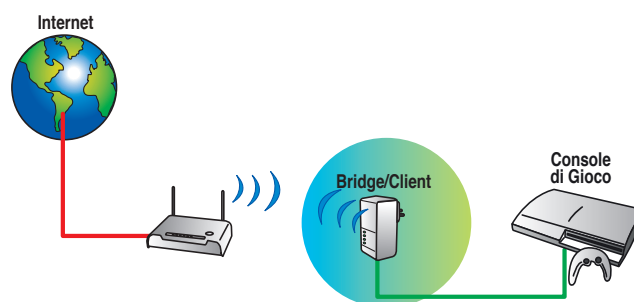

WEX300-A01 è la soluzione perfetta in questo campo. E' sufficiente inserirlo in una presa di alimentazione e selezionare la rete wireless di casa o dell'ufficio, permettendo a Computer, Smartphone e Tablets e altri dispositivi di accedere ad Internet con il massimo del segnale e velocità.

Tre funzioni in un unico dispositivo

Per la massima flessibilità di utilizzo WEX300-A01 può anche funzionare come semplice classico **Access Point** o **Bridge/Client**, per dotare della connettività Wireless dei dispositivi dotati di porta Ethernet.

Modalità ACCESS POINT

Nella modalità Access Point può essere collegato alla rete LAN cablata oppure al modem ADSL per aggiungere la funzionalità Wireless alla vostra rete domestica o dell'ufficio.

Modalità BRIDGE/CLIENT

Nella modalità Bridge permette di collegare un apparato dotato di sola porta LAN Ethernet ad una rete Wireless. E' ideale per connettere ad Internet la **Console di gioco, Televisori HD Internet ready, Set Top Box, vecchi computer**, ecc.