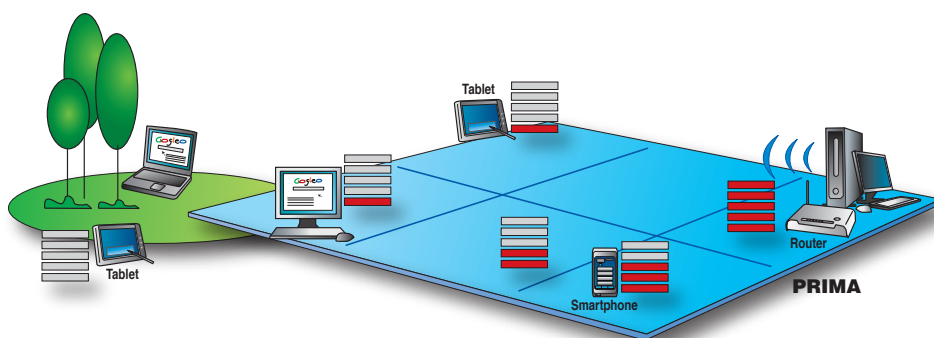

Wireless Range Extender

WEX300-A01 - Codice **8E4505**

Estendi la tua rete Wireless!

Le moderne tecnologie oggi a disposizione spingono la fruibilità dei contenuti Internet sempre di più verso la portabilità, grazie anche alle sempre più ridotte dimensioni dei dispositivi che ci permettono l'accesso ad Internet ed in generale alle informazioni che ci interessano.

Questo pone la rete Wireless sempre di più al centro delle comunicazioni e la possibilità di potervi accedere in ogni parte della nostra casa o dell'ufficio diventa ancora più importante e decisiva.

Una delle problematiche tipiche di una **rete wireless** è la sua **copertura**. E' normale che questa possa non essere omogenea e ugualmente disponibile in tutte le zone nelle quali ci interessa poter utilizzare un computer portatile, netbook, tablet o smartphone. Pareti, solette, mobili e muri perimetrali sono ostacoli che ne limitano naturalmente la diffusione e la potenza. **Zone cieche (non coperte) o punti dove il segnale non è sufficientemente forte** da permettere una connessione stabile ed efficiente sono la normalità.

Per risolvere brillantemente questi problemi è necessaria l'introduzione di un **Range Extender (o Repeater)** che ha la prerogativa di porsi all'interno di una rete wireless ed aumentarne la copertura ripetendone il segnale, potenziandolo ed estendendolo anche su piani diversi ed all'esterno.

WEX300-A01 è la soluzione perfetta in questo campo. E' sufficiente inserirlo in una presa di alimentazione e selezionare la rete wireless di casa o dell'ufficio, permettendo a Computer, Smartphone e Tablets e altri dispositivi di accedere ad Internet con il massimo del segnale e velocità.