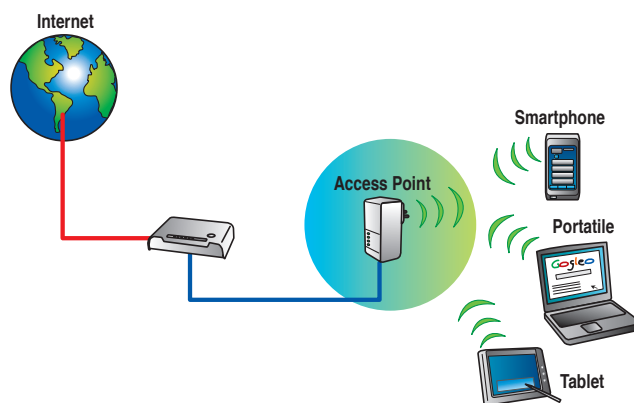

Instant Touch Setup

Punto di forza di WEX300-A01 sono la **semplicità di installazione e configurazione**. Se il Router o Access Point originale supportano la tecnologia **WPS** sarà sufficiente la pressione di un tasto per inserire il Repeater in rete ed iniziare ad utilizzarlo immediatamente!

Se invece la rete wireless non offre la possibilità di utilizzare il WPS un menu guidato **Quick Setup**, **interamente in italiano** permette di effettuare la configurazione in 3 semplicissimi passaggi: **Login, Ricerca della rete wireless, Connessione!**

Tre funzioni in un unico dispositivo

Per la massima flessibilità di utilizzo WEX300-A01 può anche funzionare come semplice classico **Access Point** o **Bridge/Client**, per dotare della connettività Wireless dei dispositivi dotati di porta Ethernet.

Modalità ACCESS POINT

Nella modalità Access Point può essere collegato alla rete LAN cablata oppure al modem ADSL per aggiungere la funzionalità Wireless alla vostra rete domestica o dell'ufficio.

Modalità BRIDGE/CLIENT

Nella modalità Bridge permette di collegare un apparato dotato di sola porta LAN Ethernet ad una rete Wireless. E' ideale per connettere ad Internet la **Console di gioco, Televisori HD Internet ready, Set Top Box, vecchi computer**, ecc.

CARATTERISTICHE TECNICHE

- Wireless Extender 802.11n a 300Mbps, 2.4GHz
- Funzioni: 3 in 1, Repeater/Extender, Access Point, Bridge/Client
- Configurazione semplificata, menu in italiano
- Supporto Security WEP/WPA/WPA2, TKIP/AES
- Tasto WPS (Wireless Protected Setup)
- Supporto MAC Filtering
- 1 porta LAN RJ45 10/100 Auto MDI-X
- Sezione Wireless 2T2R, 2 Antenne integrate
- Velocità Wireless da 300 a 1Mbps
- Compatibile con reti 802.11b/g/n a 300, 150, 54 e 11Mbps.
- Autoalimentato, Supercompatto
- Firmware aggiornabile