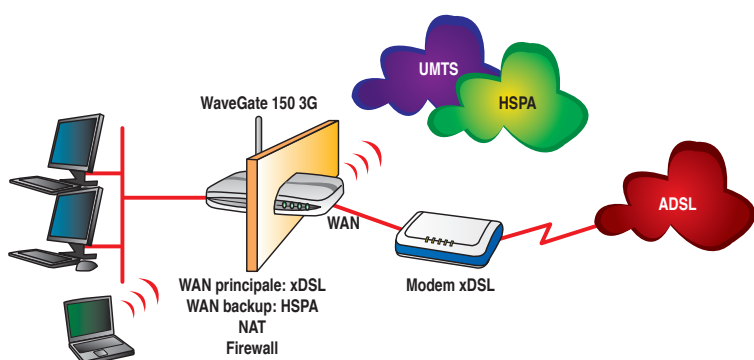

Backup su 3G della connettività ADSL

digicom

Per ulteriori informazioni chiama il numero verde 800-407787 o visita il sito <http://www.digicom.it>