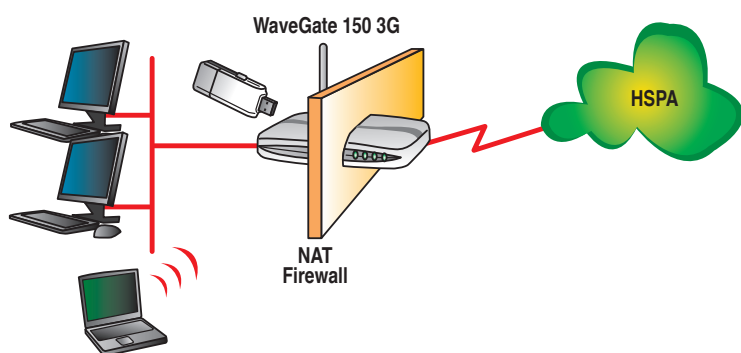

L'antenna wireless è rimovibile per installazioni più efficaci ed ottimizzate.

Il supporto delle Internet Key è aggiornabile.

CARATTERISTICHE TECNICHE

- 1 porta WAN Ethernet RJ45 10/100
- 1 porta LAN Ethernet RJ45 10/100
- 1 porta USB 2.0 480Mbps per Internet Key UMTS
- Supporto delle Internet Key più comuni (3G, 3.5G, 3.75G)
- Supporto standard iBurst
- Sezione Wireless 11n Lite 1T1R 150Mbps Enhanced coverage
- Perfettamente compatibile con 802.11b/g a 54Mbps
- Crittografia dati WEP/WPA/WPA2, TKIP/AES, 802.1x
- Supporto WPS via pulsante
- Antenna rimovibile su connettore SMA Reverse
- Supporto Backup automatico su 3G della connessione Internet WAN
- Supporto WAN per PPPoE, DHCP, IP statici, PPTP e L2TP
- Supporto NAT, Virtual Server, DMZ
- Supporto Firewall DoS e SPI, Packet filtering, QoS
- Supporto VPN Passthrough per IPSec, PPTP e L2TP
- Configurazione via Web Browser
- Firmware e supporto Internet Key aggiornabile
- Conforme alla Direttiva Europea 2005/32/CE e relativi regolamenti sul Risparmio Energetico e Rendimento
- Marcatura CE

Accesso a Internet via 3G