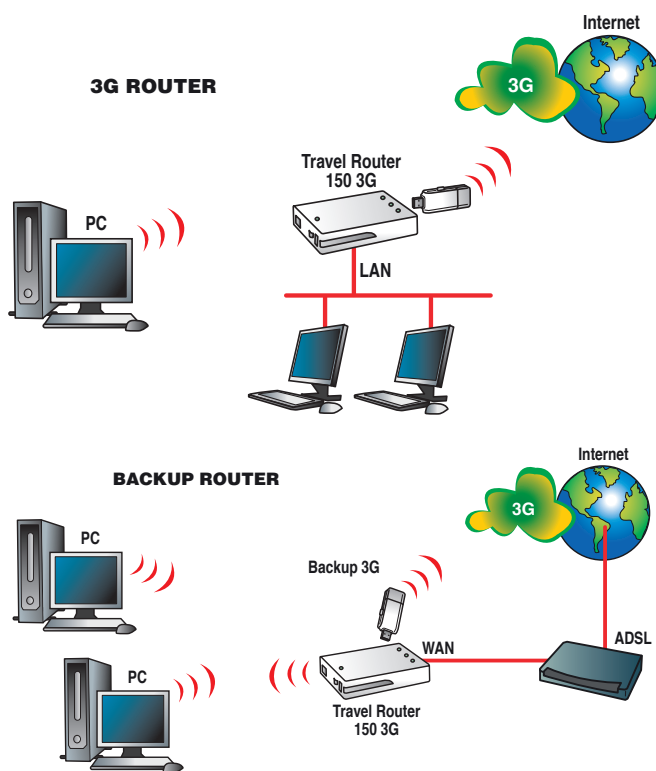

In casa e in ufficio

La sezione wireless 802.11n Lite a 150Mbps integrata e la presenza di una porta Ethernet, configurabile come LAN o WAN, ne fa un Wireless Router che si integra perfettamente nella vostra rete.

Può sfruttare una connessione Internet già esistente attraverso ADSL, Fastweb o qualsiasi altro operatore condividendola in Wireless. Se desiderate può anche effettuare il Backup su 3G della connessione principale garantendovi la continuità del servizio in ogni momento

Travel Router 150 3G 14/07/2011