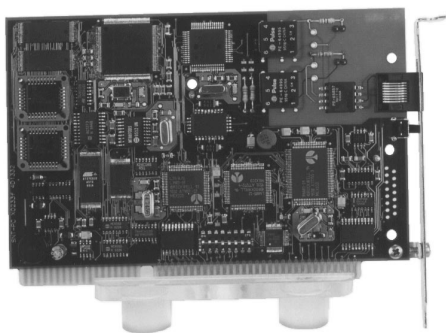

Utilizzando il protocollo V120 e la compressione dati V42bis, i 64Kbit su ISDN diventano circa 115,2 Kbit/sec (circa 11.500 caratteri ASCII in un secondo), il protocollo V110 è implementato per compatibilità con terminal adapter tradizionali.

SNT13 ha una rubrica telefonica interna e gestisce procedure di sicurezza con identificazione del chiamante tramite le funzioni Call ID offerte da ISDN.

Caratteristiche tecniche

- EuroISDN compatibile: NET 3 BRI 1B+D
- PPP Internal Support
- Rate Adaption V110, V120
- Compressione dati V42bis
- Comandi AT
- Autospeed fino a 155.2 Kbit/s
- Funzionamento asincrono fino a 115.2 Kbit
- Rubrica telefonica con 8 numeri
- Funzione di sicurezza con identificazione del chiamante (Caller ID support)
- Compatibile con i più diffusi programmi di comunicazione
- Utilizzabile come un modem Hayes compatibile
- ISDN multinumber service (MSN)
- ISDN subaddressed service (SUB)
- ISDN caller identity service (CLIP)
- Interfaccia di linea su connettore RJ45 per bus S/T
- Interfaccia ISA BUS selezionata tra COM1 - COM2 - COM3 - COM4
- IRQ selezionato tra 3-4-5-7-10-11-14
- Alimentazione prelevata dal BUS ISA del PC
- Dimensioni della scheda ISA BUS 3/4 slot
- Consumo 800mW
- Temperatura: da -5 a 45°C
- Umidità massima 90%
- Peso: 120 gr.