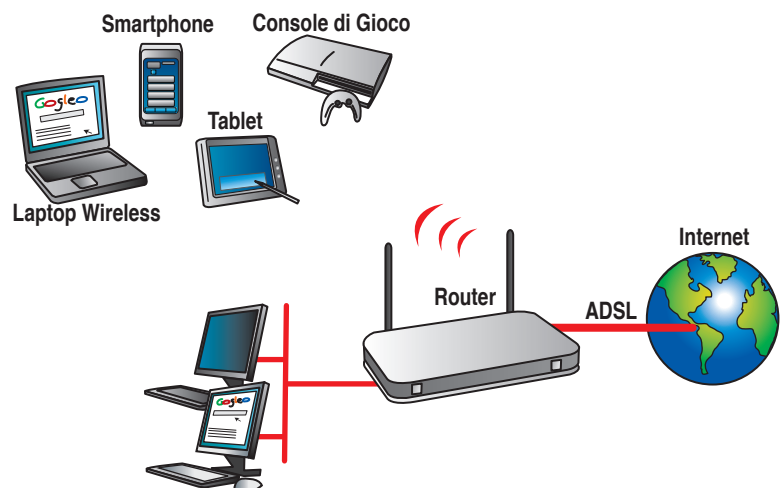

ADSL Wireless Modem Router

RAW300-A01 - Codice **8E4496**

- Per navigazione **Internet, gaming e lavoro**
- Velocità **Wireless 300M e ADSL fino a 24Mbps**
- **Possibilità di spegnere** tutto il modem oppure solo il Wireless
- Rete Wireless sempre **protetta e sicura**

DESCRIZIONE

RAW300-A01 è un **Modem/Router ADSL2/2+** di ultima generazione con sezione **Wireless 802.11n a 300Mbps** per la navigazione senza fili e 4 porte LAN alle quali collegare computer, console di gioco e altri dispositivi di rete.

Facile da configurare con menu ed istruzioni interamente **in italiano**, si installa in un attimo.

Dopo aver collegato i cavi sarà sufficiente verificare pochissime impostazioni già pre-configurate in un singolo menu.

La rete Wireless è dotata di **tecnologia WPS (Wi-fi Protected Setup)** per la **configurazione automatica della security** premendo un pulsante. Dopo qualche secondo il router è immediatamente pronto per navigare in Internet.

La funzione Wireless è disattivabile in qualsiasi momento con la semplice pressione di un tasto, per salvaguardare consumi e sicurezza.

Oltre alle classiche applicazioni di base, per la navigazione e posta elettronica, RAW300-A01 dispone di una serie di **funzionalità avanzate come Firewall, Virtual Server, Qos ed altro ancora** per supportare applicazioni più sofisticate per **gaming online, video-streaming e applicazioni multimediali, telelavoro e domotica**.

RAW300 A01 25/11/2011