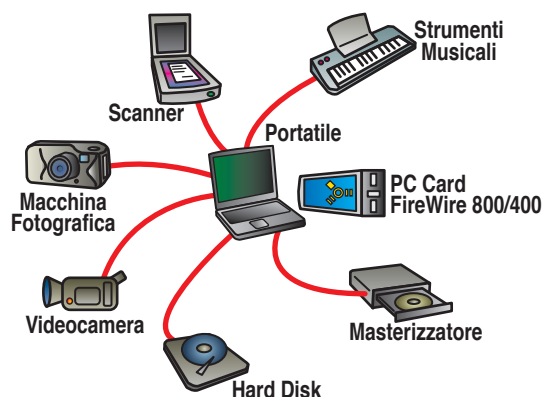

Soluzione Firewire 800/400 Mbit/s

PC CARD Firewire 800/400 - Codice **8E4237**

- Altissima velocità di trasferimento
- 2 porte Firewire 1394b a **800 Mbit/s**
- 1 porta Firewire 1394a a 400 Mbit/s

Firewire 800/400

DESCRIZIONE

Aggiorna il tuo portatile con 3 porte FireWire 800/400 Mbit/s!

PC Card FireWire 800/400 è la soluzione per chi, disponendo di periferiche Firewire 1394b a 800Mbit/s, vuole aggiungere tale funzionalità anche al proprio computer portatile.

Dotata di **3 porte Firewire**, due a 800Mbit/s ed una a 400 Mbit/s, **permette di collegare qualsiasi dispositivo Firewire** (come videocamere digitali, Hard Disk esterni, masterizzatori, scanner, strumenti musicali, ecc.) in modo semplice e veloce, sfruttando l'altissima velocità di trasferimento delle nuove periferiche Firewire 1394b.

PC Card FireWire 800/400 è la soluzione ideale per **applicazioni multimediali, video streaming, video editing** dove le performance richieste sono solitamente di alto livello.

L'installazione di PC Card FireWire 800/400 è semplicissima, essendo riconosciuta nativamente sia da Windows® che da Macintosh®*.

Tipologie di dispositivi collegabili alle porte Firewire:

PC Card Firewire 800/400 20/12/2007

Per ulteriori informazioni chiama il numero verde **800-407787** o visita il sito <http://www.digicom.it>