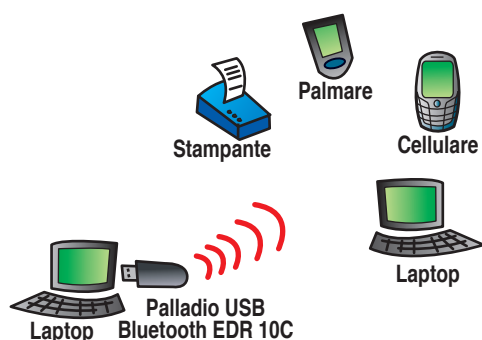

Enhanced Data Rate

DESCRIZIONE

Il nuovo prodotto Bluetooth ancora più veloce, ideale per tutte le applicazioni.

L'adattatore **Palladio USB Bluetooth EDR 10C** è la soluzione più versatile che si adatta sia ad applicazioni su PC portatili che desktop.

Palladio USB Bluetooth EDR 10C analizzerà lo spettro radio per scegliere le frequenze di lavoro libere, eliminando interferenze e disturbi con gli altri dispositivi radio.

Grazie alle sue ridotte dimensioni questo concentrato di tecnologia, racchiuso in pochi cm. permette di collegare il PC (Desktop o Laptop) ai vostri dispositivi portatili (telefoni, PDA, stampanti ecc).

Palladio USB Bluetooth EDR 10C si collega direttamente alla porta USB dalla quale preleva l'alimentazione.

È un dispositivo di Classe 2 che permette di coprire una **distanza massima fino a 20 mt.** e può raggiungere la **velocità di 3 Mbit/s**; è quindi ideale per tutte le applicazioni di Personal Office, verso PDA, stampanti, telefoni cellulari.

Palladio USB Bluetooth EDR 10C 16/01/2008

Per ulteriori informazioni chiama il numero verde **800-407787** o visita il sito <http://www.digicom.it>

Con **Palladio USB Bluetooth EDR 10C** é possibile:

- consultare la posta elettronica e navigare in Internet con il telefono cellulare Bluetooth (ideale per GPRS);
- collegare fino a 7 computer senza fili (Wireless) per il trasferimento dati;
- collegarvi ad una rete locale aziendale tramite un Access Point Bluetooth;
- navigare in Internet attraverso un Access Point Bluetooth (es. BlueGATE);
- sincronizzare l'agenda del PC e del PDA;
- utilizzare cuffie Bluetooth.