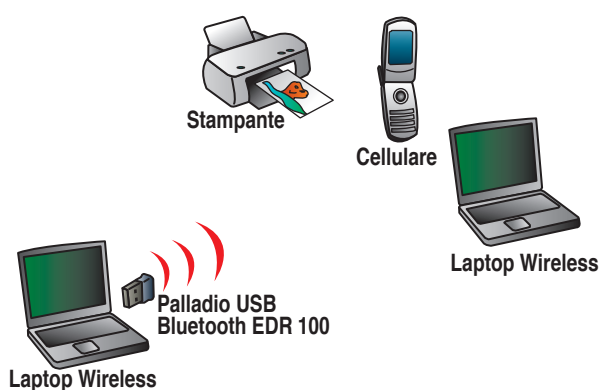

Fino a 100 metri

DESCRIZIONE

Il nuovo prodotto Bluetooth ancora più veloce, ideale per tutte le applicazioni.

L'adattatore **Palladio USB Bluetooth EDR 100** è la soluzione più versatile che si adatta sia ad applicazioni su PC portatili che desktop.

Palladio USB Bluetooth EDR 100 analizzerà lo spettro radio per scegliere le frequenze di lavoro libere, eliminando interferenze e disturbi con gli altri dispositivi radio.

Grazie alle sue ridotte dimensioni questo concentrato di tecnologia, racchiuso in pochi cm. permette di collegare il PC (Desktop o Laptop) ai vostri dispositivi portatili (telefoni, PDA, stampanti ecc).

Palladio USB Bluetooth EDR 100 si collega direttamente alla porta USB dalla quale preleva l'alimentazione.

E' un dispositivo di **Classe 1** che permette di coprire una **distanza massima fino a 100 mt.** e può raggiungere la **velocità di 3 Mbit/s**; é quindi ideale per tutte le applicazioni di Personal Office, verso PDA, stampanti, telefoni cellulari.

Palladio USB Bluetooth EDR 100 08/09/2009

Per ulteriori informazioni chiama il numero verde **800-407787** o visita il sito <http://www.digicom.it>

Con **Palladio USB Bluetooth EDR 100** é possibile:

- consultare la posta elettronica e navigare in Internet con il telefono cellulare Bluetooth (ideale per GPRS);
- collegare fino a 7 computer senza fili (Wireless) per il trasferimento dati;
- collegarvi ad una rete locale aziendale tramite un Access Point Bluetooth;
- navigare in Internet attraverso un Access Point Bluetooth (es. BlueGATE);
- sincronizzare l'agenda del PC e del PDA;
- utilizzare cuffie Bluetooth.