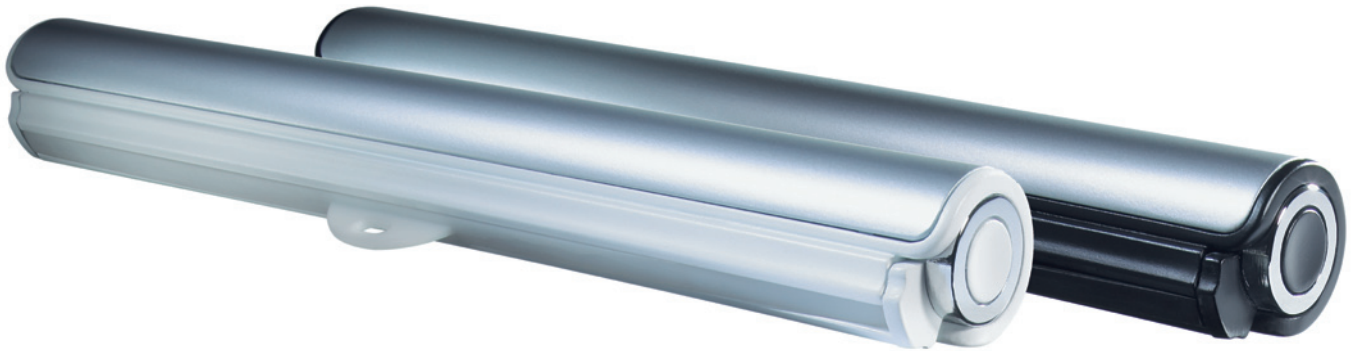

## Un amico a portata di mouse...

**Pad2go™** è un tappetino per mouse portatile ideale, perché grazie al comodissimo astuccio appare e scompare a piacimento.

Le sue dimensioni ridotte lo rendono adatto a qualsiasi tipo di bagaglio.

Leggero, compatto, dal design unico e funzionale che unisce tradizione e innovazione.

Basta tirare la linguetta centrale e il tappetino si aprirà come un velo sottile, bloccandosi automaticamente in posizione. Premendo il pulsante laterale scomparirà automaticamente dentro l'astuccio.

### CARATTERISTICHE DI PAD2GO™:

- Tappetino per mouse riavvolgibile, leggero e compatto
- Superficie del tappetino di microprecisione
- Astuccio protettivo resistente antiurto
- Pulsante di riavvolgimento
- Ideale per il portatile sia in viaggio che a casa
- Dimensioni: 220 x 25,4 mm (diametro)
- Dimensioni del tappetino: 200 x 220 mm
- Peso: 145 gr.