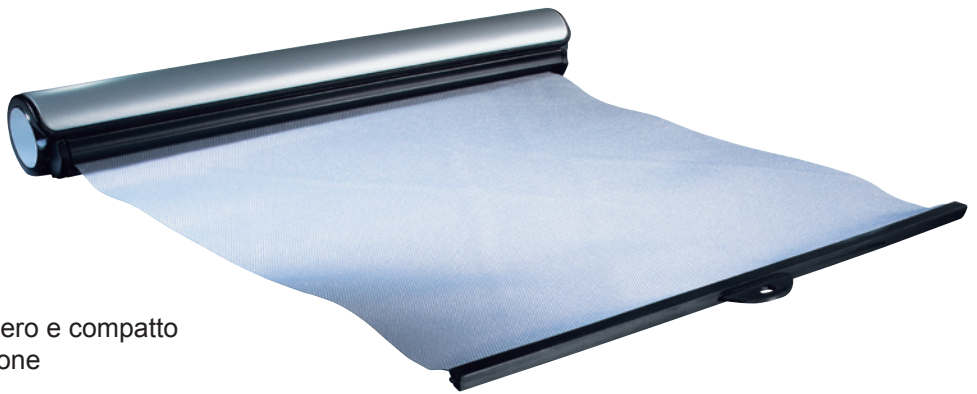

## Un amico a portata di mouse...

**Pad2go™** è un tappetino per mouse portatile ideale, perché grazie al comodissimo astuccio appare e scompare a piacimento.

Le sue dimensioni ridotte lo rendono adatto a qualsiasi tipo di bagaglio.

Leggero, compatto, dal design unico e funzionale che unisce tradizione e innovazione.

Basta tirare la linguetta centrale e il tappetino si aprirà come un velo sottile, bloccandosi automaticamente in posizione. Premendo il pulsante laterale scomparirà automaticamente dentro l'astuccio.

### CARATTERISTICHE DI PAD2GO™:

- Tappetino per mouse riavvolgibile, leggero e compatto
- Superficie del tappetino di microprecisione
- Astuccio protettivo resistente antiurto
- Pulsante di riavvolgimento
- Ideale per il portatile sia in viaggio che a casa
- Dimensioni: 220 x 25,4 mm (diametro)
- Dimensioni del tappetino: 200 x 220 mm
- Peso: 145 gr.