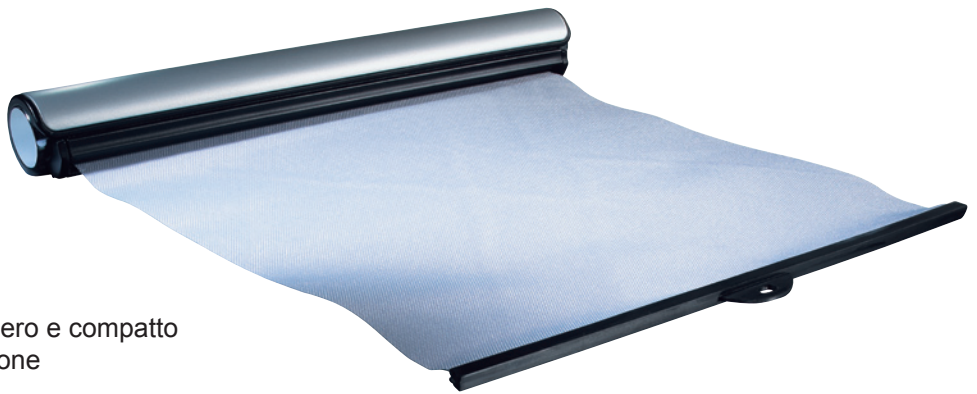

Un amico a portata di mouse...

Pad2go™ è un tappetino per mouse portatile ideale, perché grazie al comodissimo astuccio appare e scompare a piacimento.

Le sue dimensioni ridotte lo rendono adatto a qualsiasi tipo di bagaglio.

Leggero, compatto, dal design unico e funzionale che unisce tradizione e innovazione.

Basta tirare la linguetta centrale e il tappetino si aprirà come un velo sottile, bloccandosi automaticamente in posizione. Premendo il pulsante laterale scomparirà automaticamente dentro l'astuccio.

CARATTERISTICHE DI PAD2GO™:

- Tappetino per mouse riavvolgibile, leggero e compatto
- Superficie del tappetino di microprecisione
- Astuccio protettivo resistente antiurto
- Pulsante di riavvolgimento
- Ideale per il portatile sia in viaggio che a casa
- Dimensioni: 220 x 25,4 mm (diametro)
- Dimensioni del tappetino: 200 x 220 mm
- Peso: 145 gr.

Codice 8E4301 Pad2Go™ White

Codice 8E4302 Pad2Go™ Black