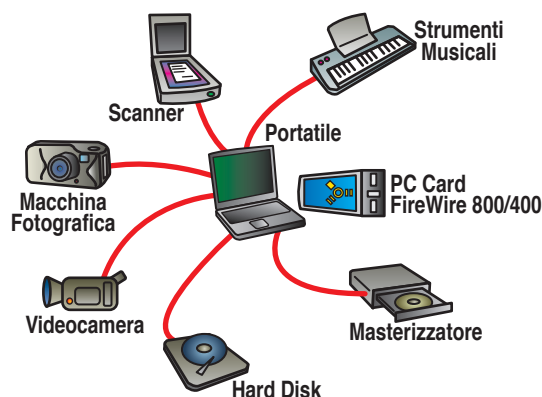

Soluzione Firewire 800/400 Mbit/s

PC CARD Firewire 800/400 - Codice **8E4237**

- Altissima velocità di trasferimento
- 2 porte Firewire 1394b a **800 Mbit/s**
- 1 porta Firewire 1394a a 400 Mbit/s

Firewire 800/400

DESCRIZIONE

Aggiorna il tuo portatile con 3 porte FireWire 800/400 Mbit/s!

PC Card FireWire 800/400 è la soluzione per chi, disponendo di periferiche Firewire 1394b a 800Mbit/s, vuole aggiungere tale funzionalità anche al proprio computer portatile.

Dotata di **3 porte Firewire**, due a 800Mbit/s ed una a 400 Mbit/s, **permette di collegare qualsiasi dispositivo Firewire** (come videocamere digitali, Hard Disk esterni, masterizzatori, scanner, strumenti musicali, ecc.) in modo semplice e veloce, sfruttando l'altissima velocità di trasferimento delle nuove periferiche Firewire 1394b.

PC Card FireWire 800/400 è la soluzione ideale per **applicazioni multimediali, video streaming, video editing** dove le performance richieste sono solitamente di alto livello.

L'installazione di PC Card FireWire 800/400 è semplicissima, essendo riconosciuta nativamente sia da Windows®* che da Macintosh®*.

Tipologie di dispositivi collegabili alle porte Firewire:

PC Card Firewire 800/400 20/12/2007

Per ulteriori informazioni chiama il numero verde **800-407787** o visita il sito <http://www.digicom.it>