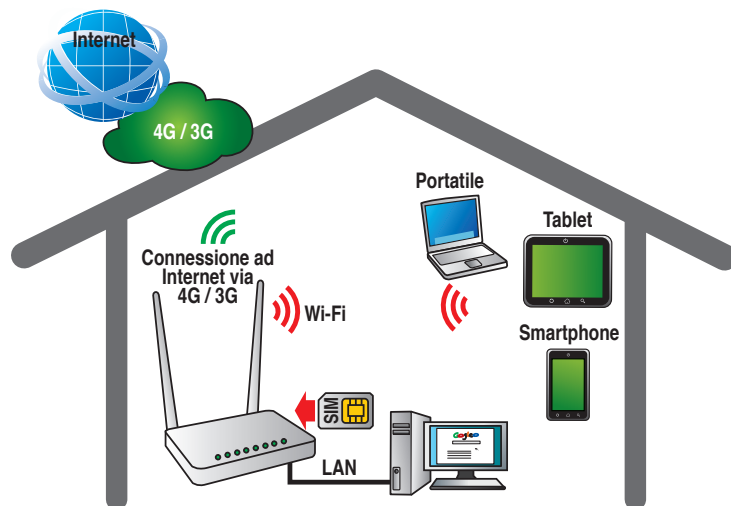

Router 4G/3G da tavolo

Codice 8E4594

EAN 8030476006222

R4GW-T04

R4GW-T04 è un Router 4G/3G di ultima generazione che permette l'accesso ad Internet, senza richiedere una connessione larga banda purchè ci sia la copertura 4G/LTE.

Semplice e veloce da installare, con menu di configurazione interamente in italiano, riconosce automaticamente dalla SIM inserita i profili dei principali operatori che dispongono di una propria rete mobile (TIM, Vodafone, WIND, Tre).

R4GW-T04 può essere utilizzato come dispositivo di Backup di un collegamento primario (es. ADSL, VDSL, ponte radio, ecc.) attestato sulla porta Ethernet WAN del router.

In caso di interruzione della connessione principale il traffico da e verso internet viene dirottato automaticamente in 4G, garantendo sempre l'accesso ad internet.

- **Velocissimo sulla rete 4G/LTE: fino a 150Mbps in download e 50Mbps in upload.**
- **Velocità Wi-Fi 300Mbps**
- **Ideale per applicazioni di navigazione tra più utenti o per videosorveglianza in postazioni senza linea fissa**
- **Connessione 4G Attivabile SOLO quando serve da remoto tramite invio SMS**
- **Gestisce connessione Internet di Backup in 4G nel caso di caduta del link principale attestato sulla porta WAN Ethernet**
- **Autoconfigurante**
- **3 Porte LAN 10/100Mbps**
- **1 porta WAN 10-100Mbps**