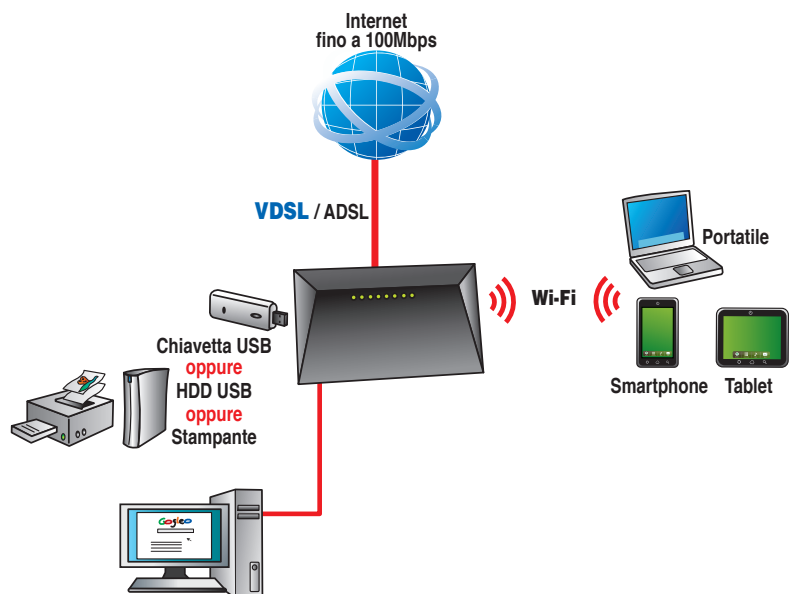

# MODEM ROUTER VDSL/ADSL WIRELESS N 300 USB

- Modem router wireless per banda ultra larga con velocità fino a 100Mbps in VDSL
- Compatibile anche con ADSL2/2+ larga con velocità fino a 24Mbps
- Per navigazione Internet, gaming e lavoro
- Velocità Wireless fino 300Mbps
- Rete Wireless sempre protetta e sicura
- Porta USB con funzione USB server per condividere stampanti, chiavette di memoria o hard-disk
- Possibilità di spegnere tutto il modem oppure solo il Wireless
- Funzioni di parental control
- Autoinstallante

**Codice 8E4593**  
RVW300-K01

**EAN 8030476006215**

RVW300-K01 è la soluzione integrata e compatta per la **connessione alle nuove reti pubbliche a banda ultra larga** che utilizzano la fibra ottica fino all'armadio di distribuzione in strada ed entrano nelle abitazioni/uffici dell'utente con il doppino in rame in **tecnologia VDSL**.

Sono disponibili ben 4 dispositivi racchiusi in uno: un potente Modem/Router VDSL/ADSL, un efficiente Access Point/Router Wireless a 300Mbit/s, un versatile USB Server per condividere stampanti, chiavette di memoria/hard-disk e uno Switch di rete LAN a 4 porte 10/100Mbps.

I computer presenti sulla rete locale LAN Wireless e cablata hanno la possibilità di accedere ad Internet per la navigazione, (WWW, HTTP) l'accesso alla posta elettronica (e-mail) o ad altri servizi Internet, utilizzando la linea VDSL/ADSL e un abbonamento per singolo utente o multiutente (con indirizzi IP globali).