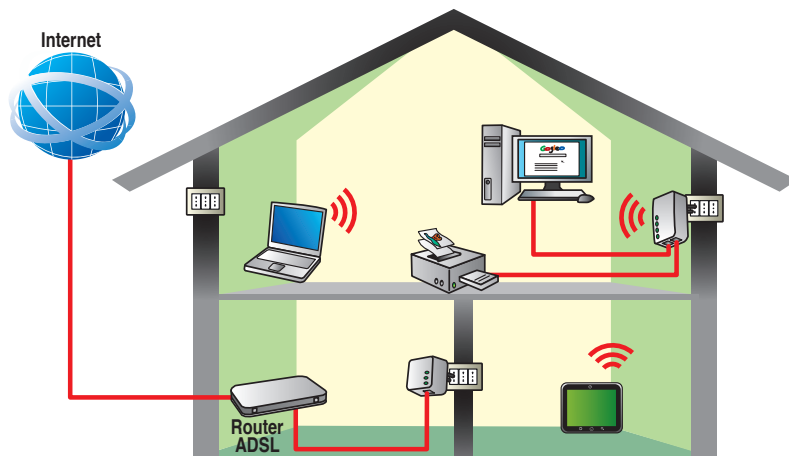

Kit Adattatore Powerline + Wireless N

- Velocità PowerLine AV 500Mbps
- Velocità Wireless 802.11n a 300Mbps
- Wireless disattivabile da pulsante
- Interruttore di accensione/spegnimento
- Protezione Instant Touch Security

Diventa quindi sempre più importante disporre dell'**accesso ad Internet o della rete LAN in ogni punto della casa**, anche laddove spesso ciò non è possibile per via delle distanze tra i locali ed il router di accesso ad Internet, lo spessore dei muri o delle solette, il numero di piani che non permette al segnale Wireless di arrivare con sufficiente potenza o stabilità oppure la semplice impossibilità di stendere dei cavi Ethernet.

Il KIT è composto da 2 adattatori Home Plug AV a 500Mbps di cui uno dotato di sezione wireless a 300Mbps.

Il problema, la soluzione

Alla domanda "ma come risolvere questi problemi e superare questi ostacoli?" la tecnologia PowerLine è una delle risposte migliori.

E' sufficiente posizionare l'adattatore PL500WK-A01 vicino al router di accesso ad Internet e l'adattatore wireless dove si desidera avere la connessione Internet. Ecco fatto!

Ad ogni adattatore wireless è possibile collegare fino a due dispositivi direttamente alle sue porte LAN.