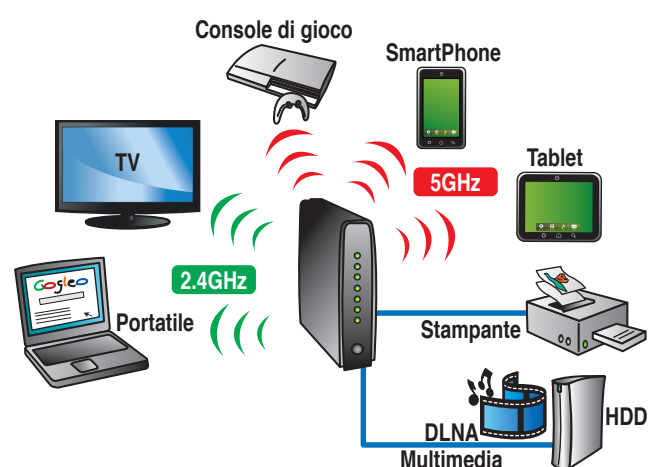

La porta WAN Ethernet permette di utilizzare RAW750-A04 anche con ISP che offrono connettività Internet attraverso link in fibra o radio su connettore RJ45, in alternativa all'ADSL.

CARATTERISTICHE TECNICHE

- 4 porte Gigabit LAN RJ45 10/100/1000Mbps, Auto MDI-X
- 1 porta Gigabit WAN RJ45 10/100/1000Mbps, Auto MDI-X
- 1 porta WAN RJ11 ADSL2+
- 2 porte USB 2.0 Host per Hard Disk o Stampante
- Wireless Dual Band 802.11n 300Mbps a 2.4GHz + 802.11a/n 450Mbps a 5GHz
- Wireless 2.4GHz e 5GHz Concurrent, attive e disponibili simultaneamente
- Compatibile con 802.11b/g a 54Mbps e 802.11n Lite a 150Mbps
- Security WPA, WPA2, WPA-PSK, WPA2-PSK, 802.1x, WEP
- Impostazione security automatica da tasto WPS
- Supporto Printer Server*
- Supporto DLNA*, Samba Server Guest, Workgroup e Domain
- Supporto DHCP Server e MAC reservation
- Supporto Dual LAN IP, IPv6, IPv4/IPv6 Tunneling
- Supporto DDNS, Virtual Server, Special App. e DMZ
- Firewall SPI, Packet Filter, Access Control, UPnP, IGMP
- Supporto QoS per ToS, WRR, DSCP, 802.1p, 802.1q, VLAN T
- Supporto Interface-PVC Grouping
- Supporto Routing statico
- Supporto ADSL2+, ADSL2, ADSL fino a 24Mbps download, 1Mbps upload
- Supporto protocolli PPPoA, PPPoE, Bridged, IPoA e IPoE
- Supporto VPN Passthrough per PPTP, L2TP e IPSEC
- Firmware aggiornabile
- Interfaccia di configurazione in italiano protetta da password via Browser

* Supporto sistemi operativi limitato

CONTENUTO DELLA CONFEZIONE

- 8E4547 RAW750-A04
- Alimentatore
- Cavo linea RJ11
- 2 Cavi Gigabit LAN RJ45
- Guida Rapida