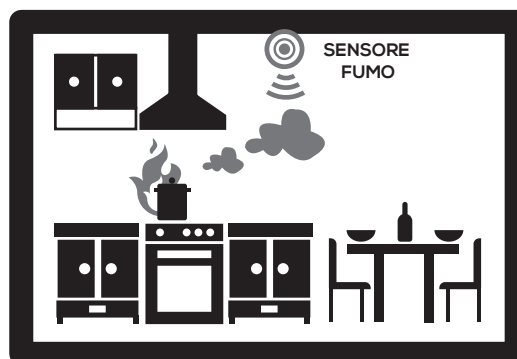

PROTEGGI LA TUA CASA

8D5785DA_Sensore Fumo 18/03/2016

A